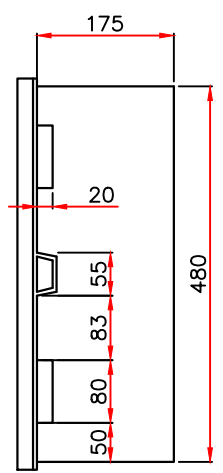

Вид сбоку

Вид сверху

Вид снизу

Вид сбоку

1-1

Полимерная электротехническая коробка
Энерготэк КЭТ-350x500x200

Для размещения и защиты
низковольтного
распределительного,
коммутационного и контрольного
оборудования, а также
других приборов и устройств