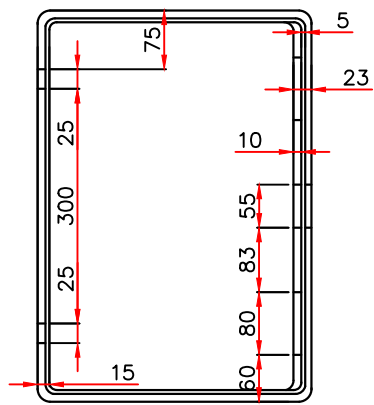

Вид сбоку

Вид сверху

Вид снизу

Вид сбоку

1-1

Полимерная электротехническая коробка
Энерготэк КЭТ-350x500x200

Для размещения и защиты
низковольтного
распределительного,
коммутационного и контрольного
оборудования, а также
других приборов и устройств

Лит.	Масса	Масштаб
		1:10
Лист		Листов

ООО
«Энерготэк»

Изм	Лист	№ докум.	Подп.	Дата
Разраб.				
Пров.				
Т.контр.				
Н.контр.				
Утв.				