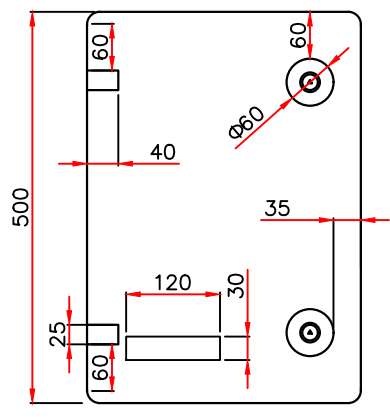

Вид сбоку

Вид сверху

Вид снизу

Вид сбоку

1-1

Полимерная электротехническая коробка
Энерготэк КЭТ-350x500x200

Для размещения и защиты
низковольтного
распределительного,
коммутационного и контрольного
оборудования, а также
других приборов и устройств