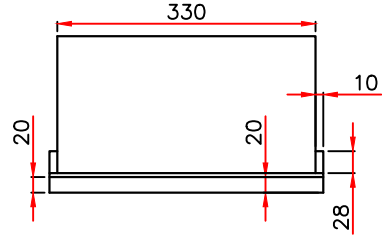

Вид сбоку

Вид сверху

Вид снизу

Вид сбоку

1-1

Полимерная электротехническая коробка
Энерготэк КЭТ-350x500x200

Для размещения и защиты
низковольтного
распределительного,
коммутационного и контрольного
оборудования, а также
других приборов и устройств