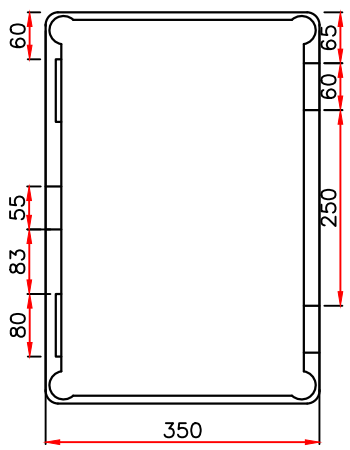

Перв. примен.

Справ. №

Подп. и дата

Инв. № дубл.

Взам. инв. №

Подп. и дата

Инв. № подл.

Вид спереди

Вид сбоку

Вид сверху

Вид снизу

Вид сбоку

1-1

Полимерная электротехническая коробка
Энерготэк КЭТ-350x500x200

Для размещения и защиты
низковольтного
распределительного,
коммутационного и контрольного
оборудования, а также
других приборов и устройств

Лит.	Масса	Масштаб
		1:10
Лист		Листов

ООО
«Энерготэк»

Изм	Лист	№ докум.	Подп.	Дата
Разраб.				
Пров.				
Т.контр.				
Н.контр.				
Утв.				